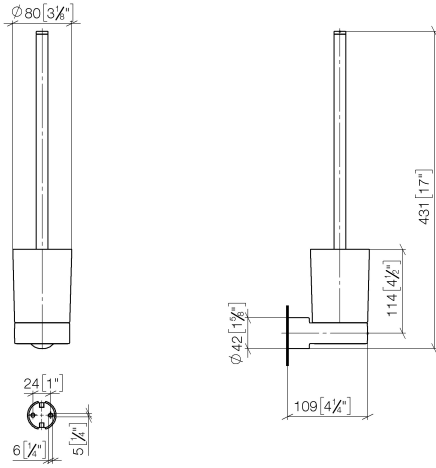

Toiletten-Bürstengarnitur Wandmodell - Chrom

83 900 832

- Glas aus Kristallglas, matt
- Bürstenkopf, mattschwarz
- Breite 80 mm
- Höhe 430 mm
- Ausladung 111 mm

 Chrom

83 900 832-00

 Soft Black

83 900 832-69

Toiletten-Bürstengarnitur Wandmodell - Chrom

83 900 832

mm [inches]

Toiletten-Bürstengarnitur Wandmodell - Chrom

83 900 832

Ersatzteile für die
anderen
Oberflächenvarianten
finden Sie hier: Soft
Black

Ersatzteilstückliste

Nr.	Artikelnummer	Benennung	Verbaumenge	Lieferzeit
1	05 30 31 025 00 90	Befestigungssatz	1	2