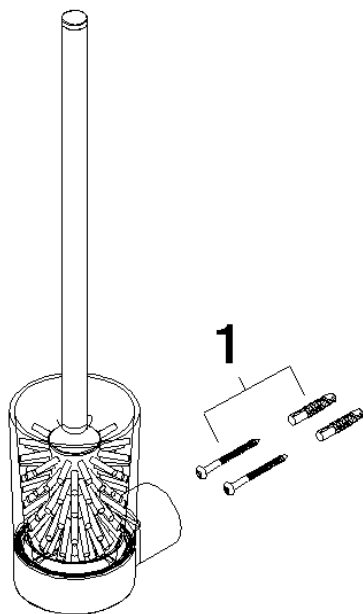

Toiletten-Bürstengarnitur Wandmodell - Chrom

83 900 832

- Glas aus Kristallglas, matt
- Bürstenkopf, mattschwarz
- Breite 80 mm
- Höhe 430 mm
- Ausladung 111 mm

 Chrom

83 900 832-00

 Soft Black

83 900 832-69

Toiletten-Bürstengarnitur Wandmodell - Chrom

83 900 832

mm [inches]

Toiletten-Bürstengarnitur Wandmodell - Chrom

83 900 832

Ersatzteile für die
anderen
Oberflächenvarianten
finden Sie hier: Soft
Black

Ersatzteilstückliste

Nr.	Artikelnummer	Benennung	Verbaumenge	Lieferzeit
1	05 30 31 025 00 90	Befestigungssatz	1	2